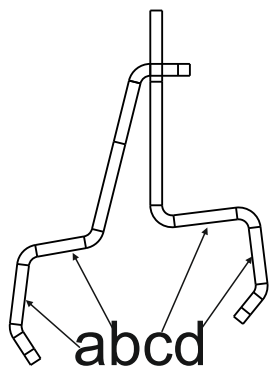

Комплект противоскользящих наклеек для багажника на интегрированные рейлинги.

Комплект противоскользящих наклеек предназначен для увеличения силы трения при установке металлических адаптеров багажника LUX на интегрированные рейлинги с повышенным скольжением.

В случае нанесения на рейлинги некоторых видов полиролей и использования при производстве рейлингов материалов с низким коэффициентом сцепления может возникать эффект скольжения багажника по рейлингу. То есть, имеется возможность, при некотором усилии, сдвинуть закрепленные адаптеры багажника вдоль рейлинга. В данных случаях рекомендуется использовать для установки багажника специальный комплект противоскользящих наклеек LUX. Противоскользящие наклейки приклеиваются ко внутренним поверхностям адаптеров багажника LUX, согласно данному рисунку.

a и b - возможные места для размещения коротких наклеек.

c и d - возможные места для размещения длинных наклеек.

При необходимости, можно укоротить длину наклейки в соответствии с длиной адаптера

Наклейки могут размещаться на вертикальной или горизонтальной частях внутренней поверхности металлического адаптера. В каждом конкретном случае, рекомендуется выбрать при каком размещении наклеек площадь соприкосновения наклейки и рейлинга будет наибольшей. Во многих случаях достаточно установки 4-х наклеек, чтобы багажник надёжно зацепился за интегрированный рейлинг автомобиля. Если этого не достаточно и багажник продолжает скользить используйте все 8 наклеек.