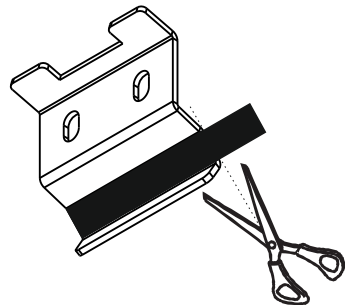

Комплект противоскользящих наклеек для багажника на интегрированные рейлинги.

Комплект противоскользящих наклеек предназначен для увеличения силы трения при установке металлических адаптеров багажника LUX на интегрированные рейлинги с повышенным скольжением.

В случае нанесения на рейлинги некоторых видов полиролей и использования при производстве рейлингов материалов с низким коэффициентом сцепления может возникать эффект скольжения багажника по рейлингу. То есть, имеется возможность, при некотором усилии, сдвинуть закрепленные адаптеры багажника вдоль рейлинга. В данных случаях рекомендуется использовать для установки багажника специальный комплект противоскользящих наклеек LUX. Противоскользящие наклейки приклеиваются ко внутренним поверхностям адаптеров багажника LUX, согласно данному рисунку.

a и b - возможные места для размещения коротких наклеек.

c и d - возможные места для размещения длинных наклеек.

При необходимости, можно укоротить длину наклейки в соответствии с длиной адаптера

Наклейки могут размещаться на вертикальной или горизонтальной частях внутренней поверхности металлического адаптера. В каждом конкретном случае, рекомендуется выбрать при каком размещении наклеек площадь соприкосновения наклейки и рейлинга будет наибольшей. Во многих случаях достаточно установки 4-х наклеек, чтобы багажник надёжно зацепился за интегрированный рейлинг автомобиля. Если этого не достаточно и багажник продолжает скользить используйте все 8 наклеек.