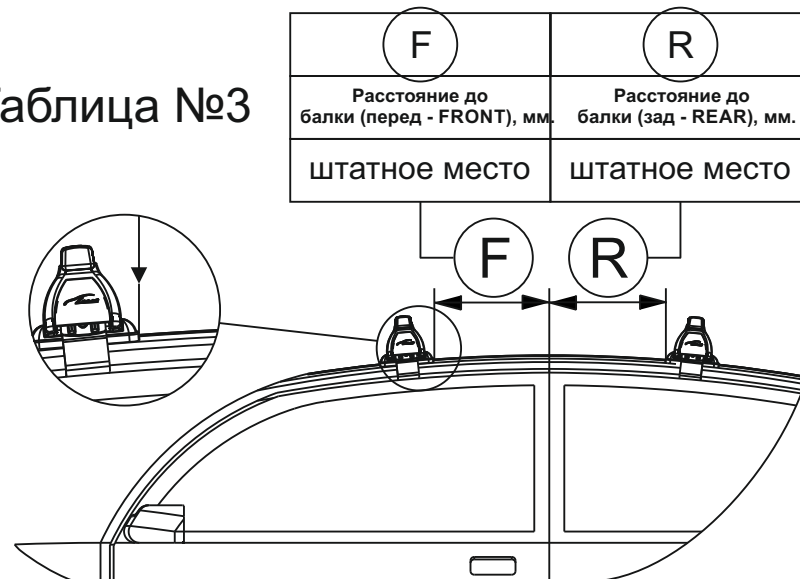

Таблица №1

Марка автомобиля	Тип кузова	Год выпуска				
Citroen C4	хэтчбэк	2011-...	6B	6A	5A	5B
			588	588	112	112

Таблица №2

X		Y	
Перед, мм. (FRONT)	Зад, мм. (REAR)	Перед, мм. (FRONT)	Зад, мм. (REAR)
114	148	972	904

Таблица №3

! Внимание

Перед выполнением пункта 15 паспорта необходимо произвести следующее действие