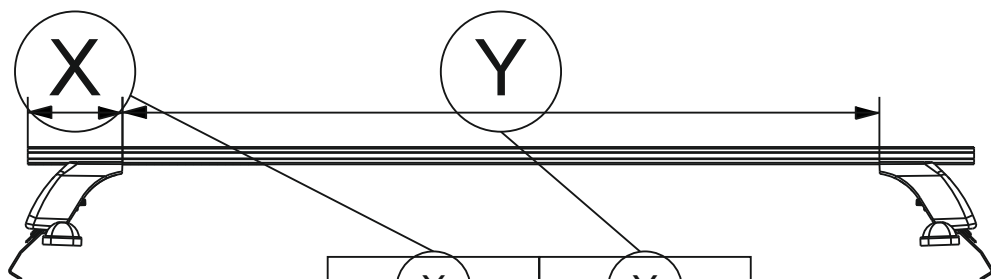

Таблица №1

Марка автомобиля	Тип кузова	Год выпуска				
Toyota Corolla (E12)	седан	2001-06	2B	2A	2A	2B
			574	574	128	128

Таблица №2

X		Y	
Перед, мм. (FRONT)	Зад, мм. (REAR)	Перед, мм. (FRONT)	Зад, мм. (REAR)
135	123	930	955

Таблица №3

F	R
Расстояние до балки (перед - FRONT), мм.	Расстояние до балки (зад - REAR), мм.
190	380