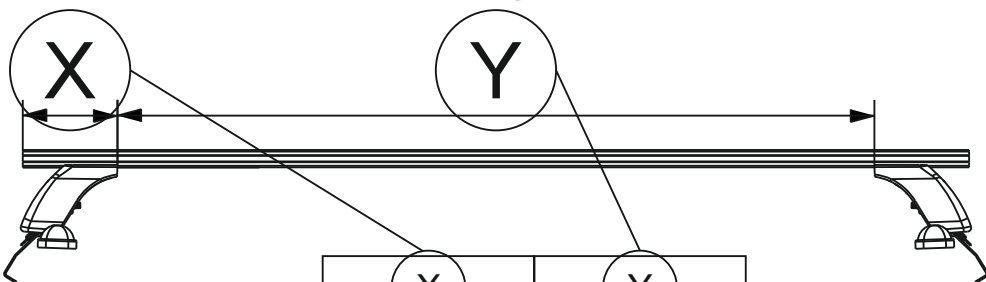

! ВНИМАНИЕ

В пункте 5 основной инструкции, перед установкой резинок на двух задних лапах необходимо развернуть опоры «стрелочкой» наружу.

Таблица №1

Марка автомобиля	Тип кузова	Год выпуска				
Ford Focus I	седан хэтчбэк	98 - 05	04B	04A	03A	03B
			146	146	146	146
			50	50	40	40

Таблица №2

X		Y	
Перед, мм. (FRONT)	Зад, мм. (REAR)	Перед, мм. (FRONT)	Зад, мм. (REAR)
115	127	871	846

Таблица №3