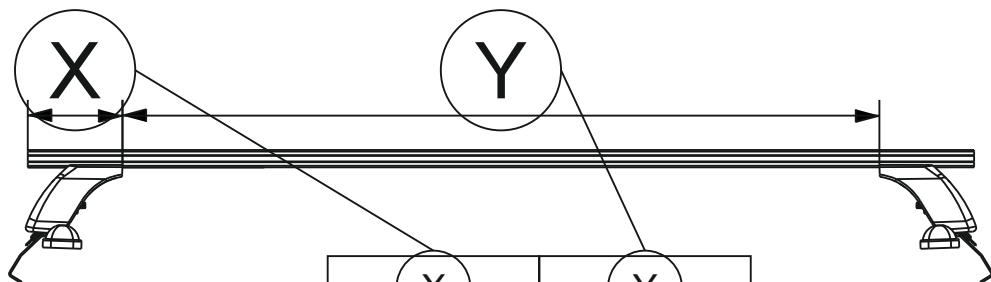

Таблица №1

Марка автомобиля	Тип кузова	Год выпуска				
Ford Focus Sedan III	седан	2011-...	4B	4A	4A	4B
			556	556	148	148

Таблица №2

X		Y	
Перед, мм. (FRONT)	Зад, мм. (REAR)	Перед, мм. (FRONT)	Зад, мм. (REAR)
134	155	932	890

Таблица №3

F	R
Расстояние до балки (перед - FRONT), мм.	Расстояние до балки (зад - REAR), мм.
штатное место	штатное место

! Внимание

Перед выполнением пункта 15 паспорта необходимо произвести следующее действие