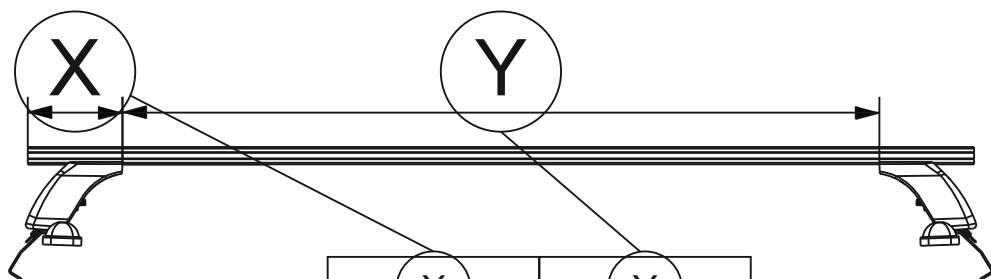

Таблица №1

Марка автомобиля	Тип кузова	Год выпуска				
Chevrolet Lacetti	седан	2004-2013	6B	6A	5A	5B
			532	532	173	173

Таблица №2

X		Y	
Перед, мм. (FRONT)	Зад, мм. (REAR)	Перед, мм. (FRONT)	Зад, мм. (REAR)
151	158	898	885

Таблица №3

F	R
Расстояние до балки (перед - FRONT), мм.	Расстояние до балки (зад - REAR), мм.
205	360