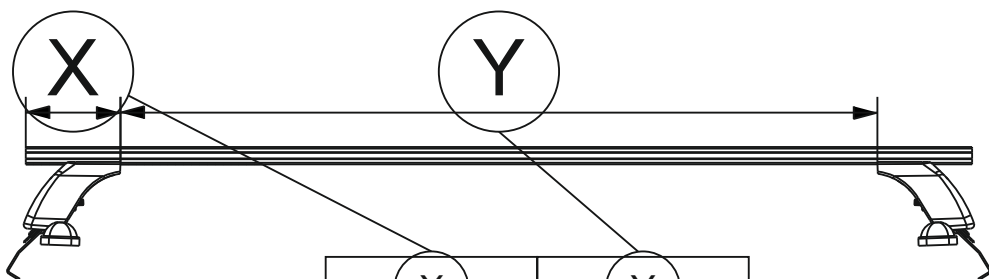

Таблица №1

Марка автомобиля	Тип кузова	Год выпуска				
Mitsubishi Lanser IX	седан	2003-2007	4B	4A	1A	1B
			530	530	175	175

Таблица №2

X		Y	
Перед, мм. (FRONT)	Зад, мм. (REAR)	Перед, мм. (FRONT)	Зад, мм. (REAR)
147	176	905	848

Таблица №3

F	R
Расстояние до балки (перед - FRONT), мм.	Расстояние до балки (зад - REAR), мм.
180	380