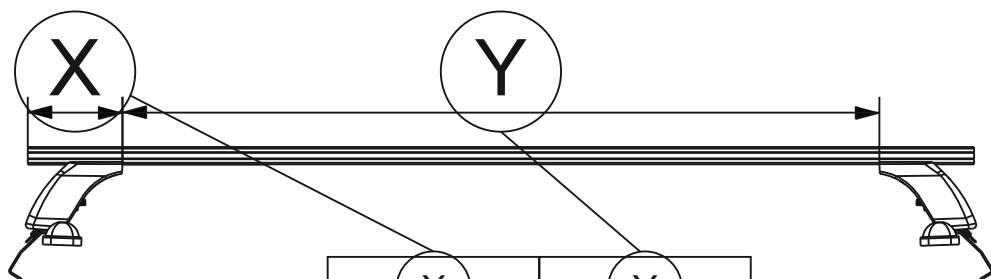

Таблица №1

Марка автомобиля	Тип кузова	Год выпуска				
Chevrolet Lanos/Sens	седан	1998-...	01	01	01	01
			529	529	176	176

Таблица №2

X		Y	
Перед, мм. (FRONT)	Зад, мм. (REAR)	Перед, мм. (FRONT)	Зад, мм. (REAR)
156	167	788	765

Таблица №3

F	R
Расстояние до балки (перед - FRONT), мм.	Расстояние до балки (зад - REAR), мм.
220	260