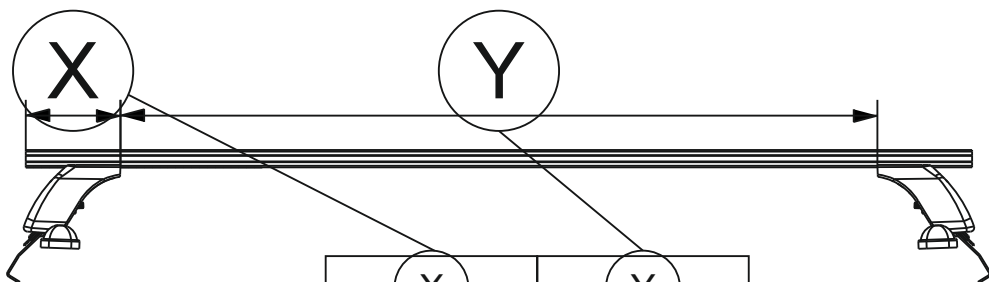

! ВНИМАНИЕ

Только для данного автомобиля, выполняя п.5 основной инструкции необходимо развернуть все опоры стрелочкой наружу

Таблица №1

Марка автомобиля	Тип кузова	Год выпуска				
Volkswagen Passat96	седан	с 1996 по 2005	02	02	02	02
			513	513	193	193

Таблица №2

X		Y	
Перед, мм. (FRONT)	Зад, мм. (REAR)	Перед, мм. (FRONT)	Зад, мм. (REAR)
139,5	144	921	912

Таблица №3

F	R
Расстояние до балки (перед - FRONT), мм.	Расстояние до балки (зад - REAR), мм.
240	360