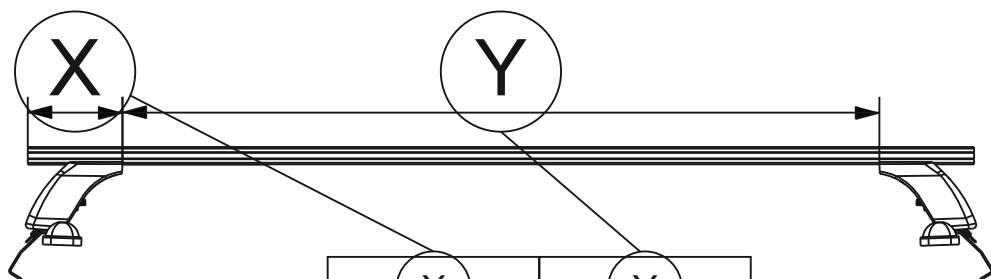

Таблица №1

Марка автомобиля	Тип кузова	Год выпуска				
Kia Rio I	седан	2000-2005	<b>5B</b>	<b>5A</b>	<b>2A</b>	<b>2B</b>
			<b>504</b>	<b>504</b>	<b>214</b>	<b>214</b>

Таблица №2

X		Y	
Перед, мм. (FRONT)	Зад, мм. (REAR)	Перед, мм. (FRONT)	Зад, мм. (REAR)
<b>170</b>	<b>152</b>	<b>860</b>	<b>896</b>

Таблица №3

F	R
Расстояние до балки (перед - FRONT), мм.	Расстояние до балки (зад - REAR), мм.
<b>180</b>	<b>330</b>